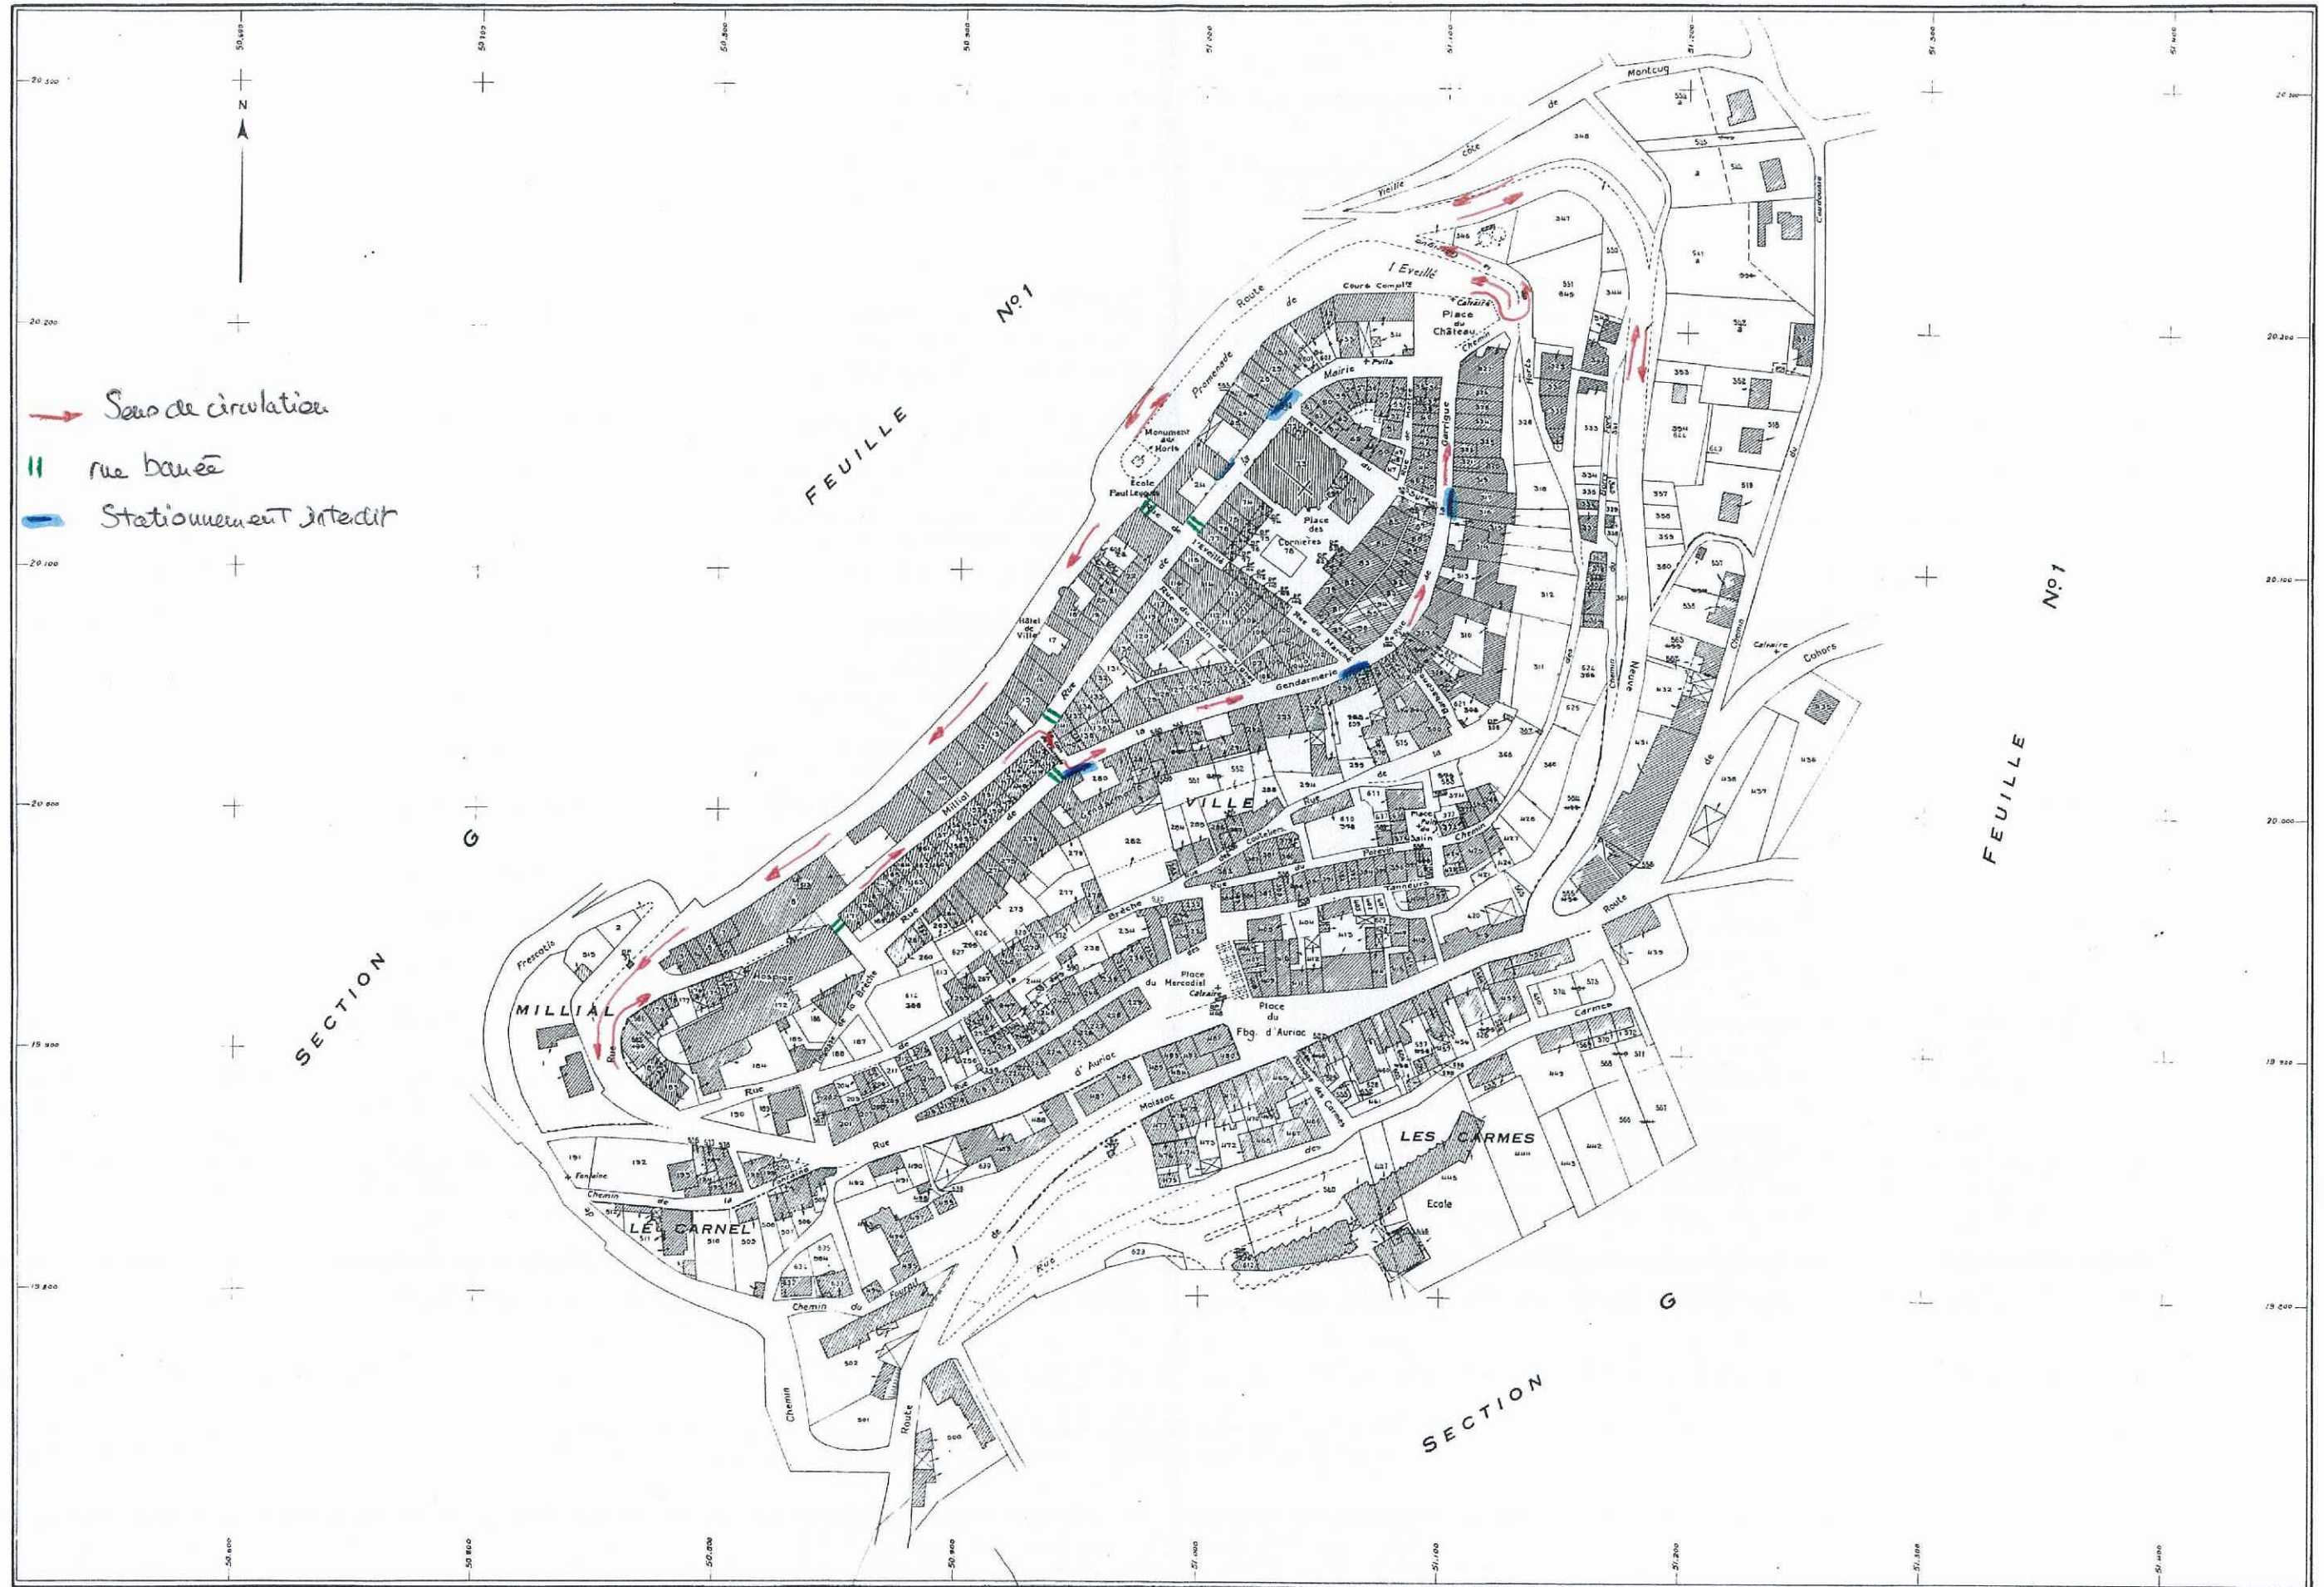

PLAN DE CIRCULATION PENDANT LES TRAVAUX - à compter du mardi 13 octobre pendant environ 2 mois

LAUZERTE

TARN-ET-GARONNE

SECTION AB

Service du Cadastre
REPRODUCTION INTERDITE

Arrêté A.2009.008 du 15/09/09

Echelle de 1/1000

DDF

Feuille renouvelée pour 1958
Edition à jour pour 1984
82 0 094 LAUZERTE AB